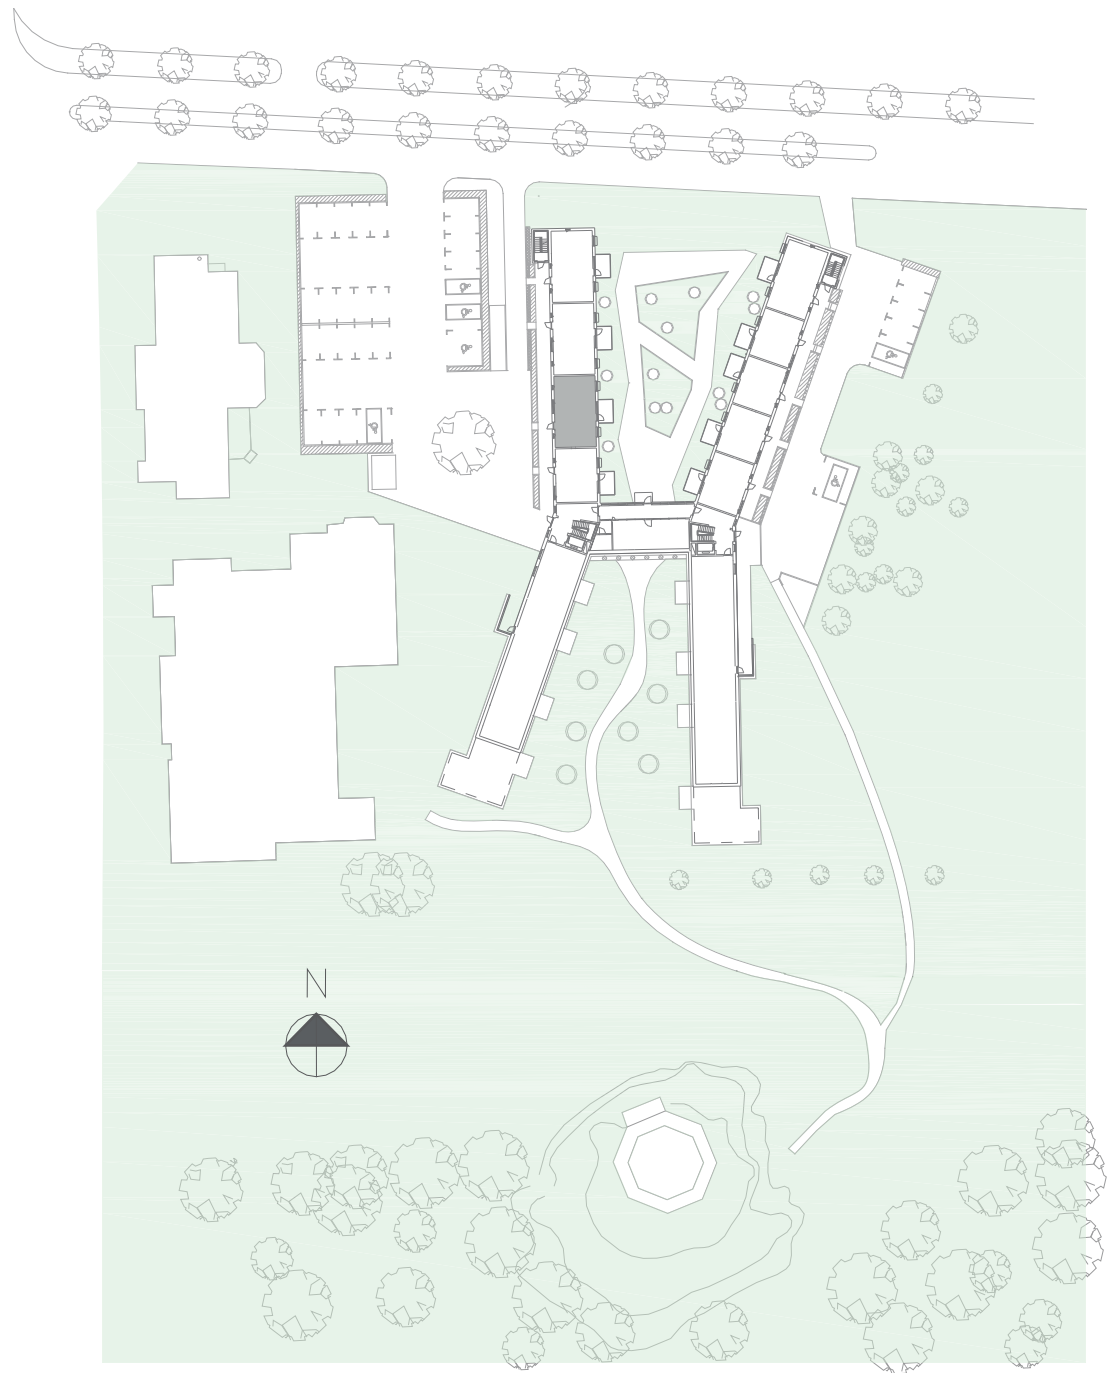

2,5 Rok   58,4 Kvm   Plan 0   Lgh 4202 01003

TT: Tvättmaskin
TM: Torktumlare
G: Garderob
K/F: Kyl/Frys