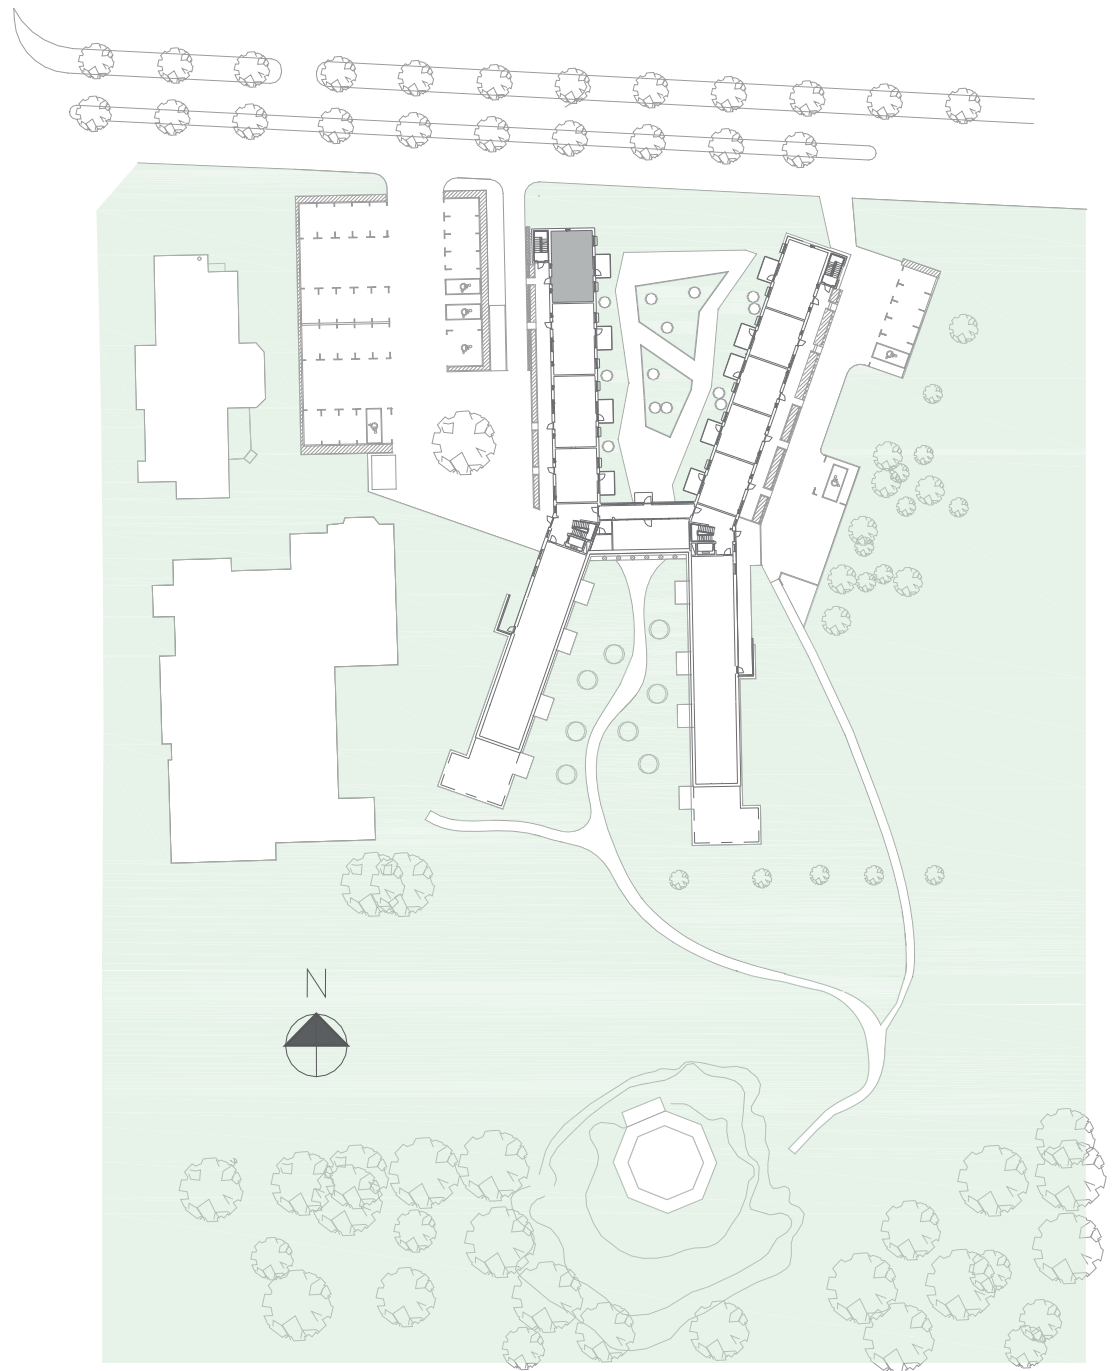

2,5 Rok 58,4 Kvm Plan 0 Lgh 4202 01001

TT: Tvättmaskin
 TM: Torktumlare
 G: Garderob
 K/F: Kyl/Frys

2,5 Rok 58,4 Kvm Plan 0 Lgh 4202 1002

TT: Tvättmaskin
 TM: Torktumlare
 G: Garderob
 K/F: Kyl/Frys

2,5 Rok 58,4 Kvm Plan 0 Lgh 4202 01003

TT: Tvättmaskin
 TM: Torktumlare
 G: Garderob
 K/F: Kyl/Frys

1,5 Rok 44Kvm Plan 0 Lgh 4202 01004

- TT: Tvättmaskin
- TM: Torktumlare
- G: Garderob
- K/F: Kyl/Frys

1,5 Rok 44Kvm Plan 0 Lgh 4202 02029

TT: Tvättmaskin
 TM: Torktumlare
 G: Garderob
 K/F: Kyl/Frys