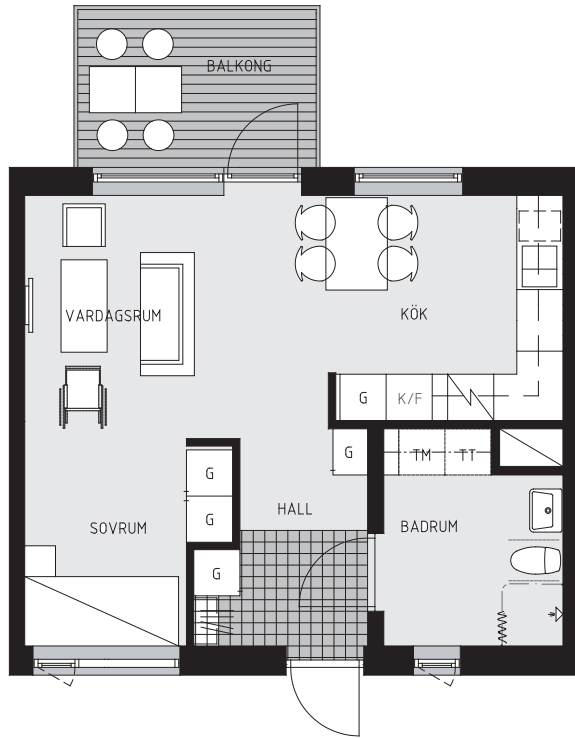

2,5 Rok 58,4 Kvm Plan 0 Lgh 4202 01001

TT: Tvättmaskin
 TM: Torktumlare
 G: Garderob
 K/F: Kyl/Frys

2,5 Rok 58,4 Kvm Plan 0 Lgh 4202 1002

TT: Tvättmaskin
 TM: Torktumlare
 G: Garderob
 K/F: Kyl/Frys

2,5 Rok 58,4 Kvm Plan 0 Lgh 4202 01003

TT: Tvättmaskin
 TM: Torktumlare
 G: Garderob
 K/F: Kyl/Frys

1,5 Rok 44Kvm Plan 0 Lgh 4202 01004

- TT: Tvättmaskin
- TM: Torktumlare
- G: Garderob
- K/F: Kyl/Frys

1,5 Rok 44Kvm Plan 0 Lgh 4202 02029

TT: Tvättmaskin
 TM: Torktumlare
 G: Garderob
 K/F: Kyl/Frys

1,5 Rok 44Kvm Plan 0 Lgh 4202 02028

TT: Tvättmaskin
 TM: Torktumlare
 G: Garderob
 K/F: Kyl/Frys

1,5 Rok 40,3 Kvm Plan 0 Lgh 4202 02027

- TT: Tvättmaskin
- TM: Torktumlare
- G: Garderob
- K/F: Kyl/Frys

1,5 Rok 40,3 Kvm Plan 0 Lgh 4202 02026

TT: Tvättmaskin
 TM: Torktumlare
 G: Garderob
 K/F: Kyl/Frys

2,5 Rok 58,4 Kvm Plan 0 Lgh 4202 02025

TT: Tvättmaskin
 TM: Torktumlare
 G: Garderob
 K/F: Kyl/Frys