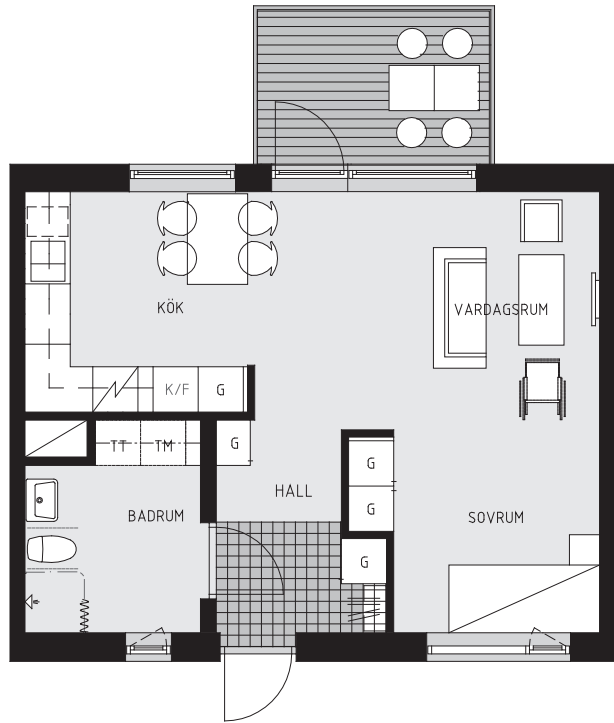

2,5 Rok 58,4 Kvm Plan 0 Lgh 4202 01001

TT: Tvättmaskin
 TM: Torktumlare
 G: Garderob
 K/F: Kyl/Frys

2,5 Rok 58,4 Kvm Plan 0 Lgh 4202 1002

TT: Tvättmaskin
 TM: Torktumlare
 G: Garderob
 K/F: Kyl/Frys

2,5 Rok 58,4 Kvm Plan 0 Lgh 4202 01003

TT: Tvättmaskin
 TM: Torktumlare
 G: Garderob
 K/F: Kyl/Frys

1,5 Rok 44Kvm Plan 0 Lgh 4202 01004

- TT: Tvättmaskin
- TM: Torktumlare
- G: Garderob
- K/F: Kyl/Frys

1,5 Rok 44Kvm Plan 0 Lgh 4202 02029

TT: Tvättmaskin
 TM: Torktumlare
 G: Garderob
 K/F: Kyl/Frys

1,5 Rok 44Kvm Plan 0 Lgh 4202 02028

TT: Tvättmaskin
 TM: Torktumlare
 G: Garderob
 K/F: Kyl/Frys

1,5 Rok 40,3 Kvm Plan 0 Lgh 4202 02027

- TT: Tvättmaskin
- TM: Torktumlare
- G: Garderob
- K/F: Kyl/Frys

1,5 Rok 40,3 Kvm Plan 0 Lgh 4202 02026