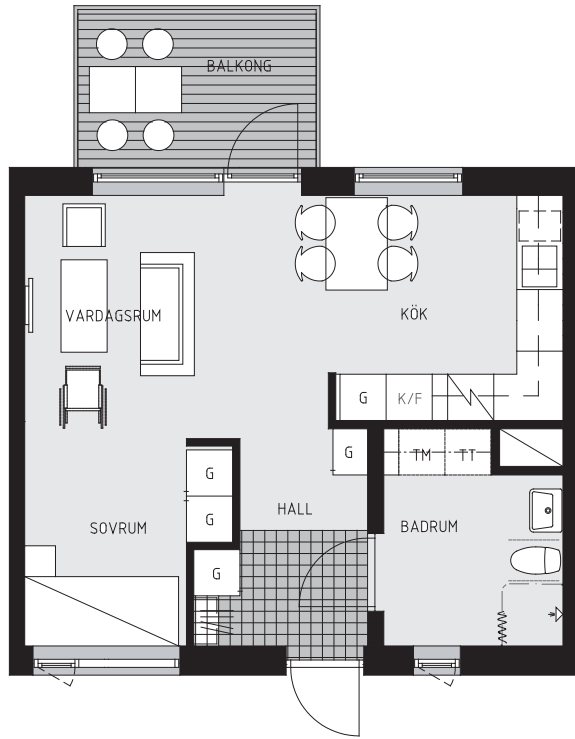

2,5 Rok 58,4 Kvm Plan 0 Lgh 4202 01001

TT: Tvättmaskin
 TM: Torktumlare
 G: Garderob
 K/F: Kyl/Frys

2,5 Rok 58,4 Kvm Plan 0 Lgh 4202 1002

TT: Tvättmaskin
 TM: Torktumlare
 G: Garderob
 K/F: Kyl/Frys

2,5 Rok 58,4 Kvm Plan 0 Lgh 4202 01003

TT: Tvättmaskin
 TM: Torktumlare
 G: Garderob
 K/F: Kyl/Frys

1,5 Rok 44Kvm Plan 0 Lgh 4202 01004

- TT: Tvättmaskin
- TM: Torktumlare
- G: Garderob
- K/F: Kyl/Frys

1,5 Rok 44Kvm Plan 0 Lgh 4202 02029

TT: Tvättmaskin
 TM: Torktumlare
 G: Garderob
 K/F: Kyl/Frys

1,5 Rok 44Kvm Plan 0 Lgh 4202 02028

TT: Tvättmaskin
 TM: Torktumlare
 G: Garderob
 K/F: Kyl/Frys

1,5 Rok 40,3 Kvm Plan 0 Lgh 4202 02027

- TT: Tvättmaskin
- TM: Torktumlare
- G: Garderob
- K/F: Kyl/Frys

1,5 Rok 40,3 Kvm Plan 0 Lgh 4202 02026

TT: Tvättmaskin
 TM: Torktumlare
 G: Garderob
 K/F: Kyl/Frys

2,5 Rok 58,4 Kvm Plan 0 Lgh 4202 02025

TT: Tvättmaskin
 TM: Torktumlare
 G: Garderob
 K/F: Kyl/Frys