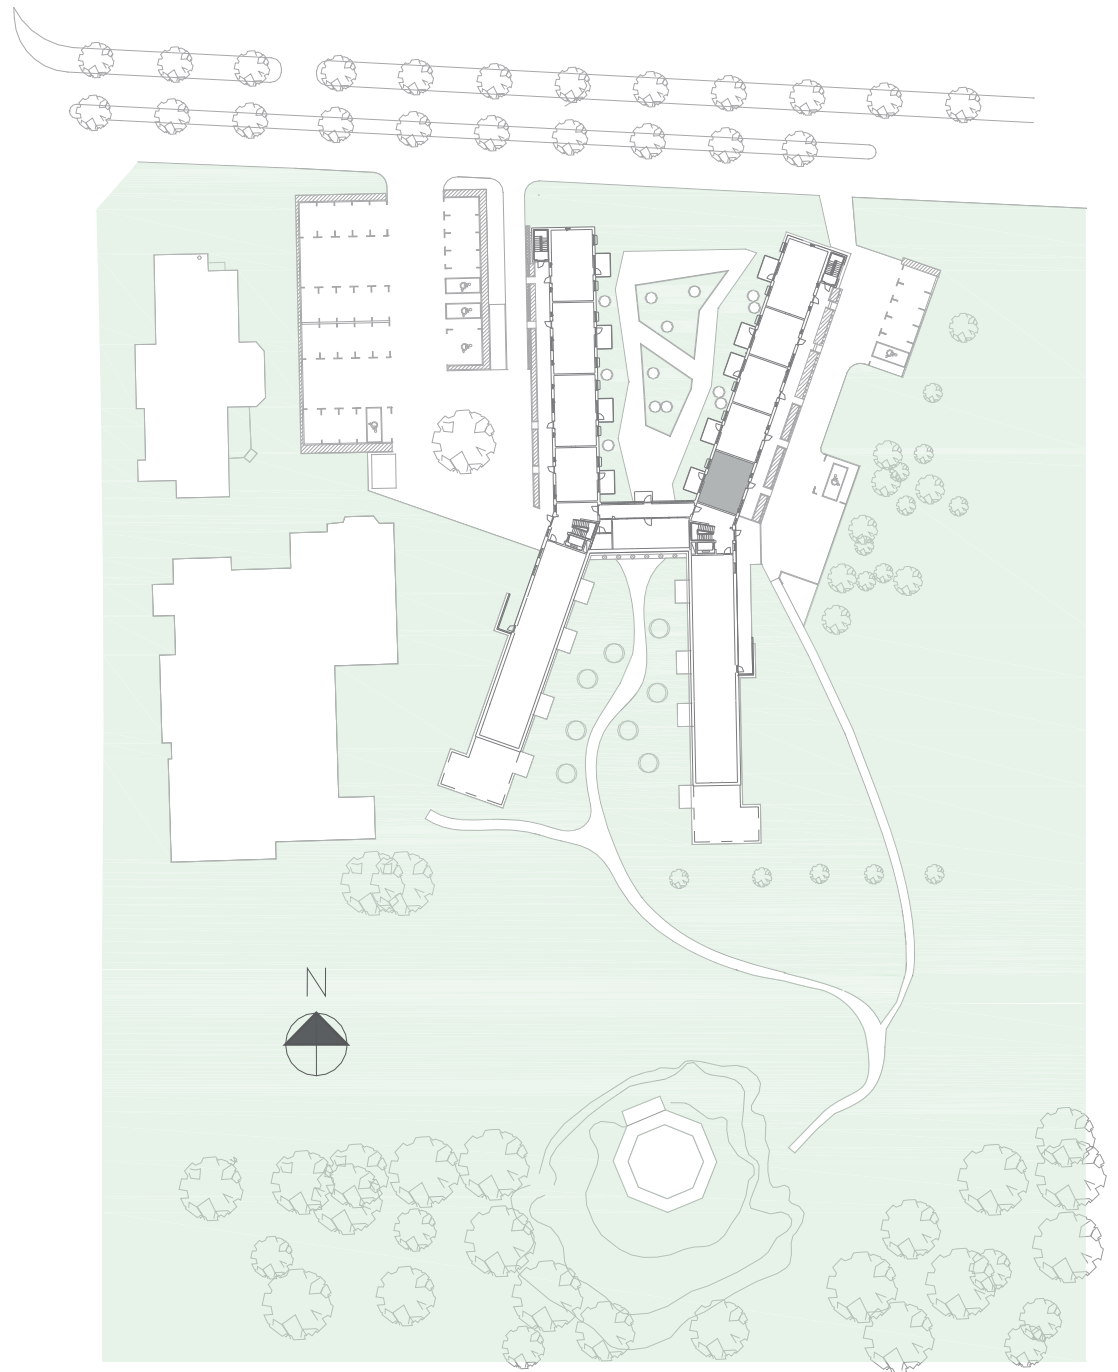

TT: Tvättmaskin
 TM: Torktumlare
 G: Garderob
 K/F: Kyl/Frys

1,5 Rok 44Kvm Plan 0 Lgh 4202 01004

- TT: Tvättmaskin
- TM: Torktumlare
- G: Garderob
- K/F: Kyl/Frys

1,5 Rok 44Kvm Plan 0 Lgh 4202 02029

TT: Tvättmaskin
 TM: Torktumlare
 G: Garderob
 K/F: Kyl/Frys