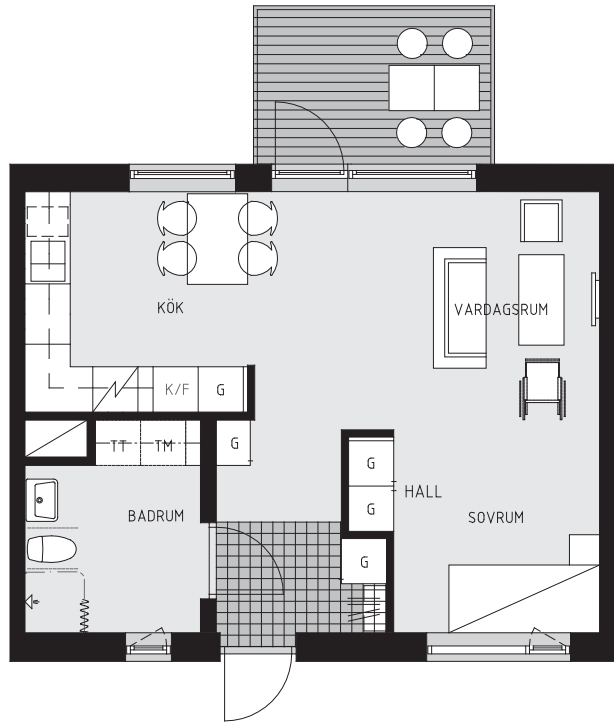

2,5 Rok 58,4 Kvm Plan 0 Lgh 4202 01001

TT: Tvättmaskin
 TM: Torktumlare
 G: Garderob
 K/F: Kyl/Frys

2,5 Rok 58,4 Kvm Plan 0 Lgh 4202 1002

TT: Tvättmaskin
 TM: Torktumlare
 G: Garderob
 K/F: Kyl/Frys

2,5 Rok 58,4 Kvm Plan 0 Lgh 4202 01003

TT: Tvättmaskin
 TM: Torktumlare
 G: Garderob
 K/F: Kyl/Frys

1,5 Rok 44Kvm Plan 0 Lgh 4202 01004

- TT: Tvättmaskin
- TM: Torktumlare
- G: Garderob
- K/F: Kyl/Frys

1,5 Rok 44Kvm Plan 0 Lgh 4202 02029

TT: Tvättmaskin
 TM: Torktumlare
 G: Garderob
 K/F: Kyl/Frys

1,5 Rok 44Kvm Plan 0 Lgh 4202 02028

TT: Tvättmaskin
 TM: Torktumlare
 G: Garderob
 K/F: Kyl/Frys

1,5 Rok 40,3 Kvm Plan 0 Lgh 4202 02027

- TT: Tvättmaskin
- TM: Torktumlare
- G: Garderob
- K/F: Kyl/Frys

1,5 Rok 40,3 Kvm Plan 0 Lgh 4202 02026

TT: Tvättmaskin
 TM: Torktumlare
 G: Garderob
 K/F: Kyl/Frys

2,5 Rok 58,4 Kvm Plan 0 Lgh 4202 02025

TT: Tvättmaskin
 TM: Torktumlare
 G: Garderob
 K/F: Kyl/Frys