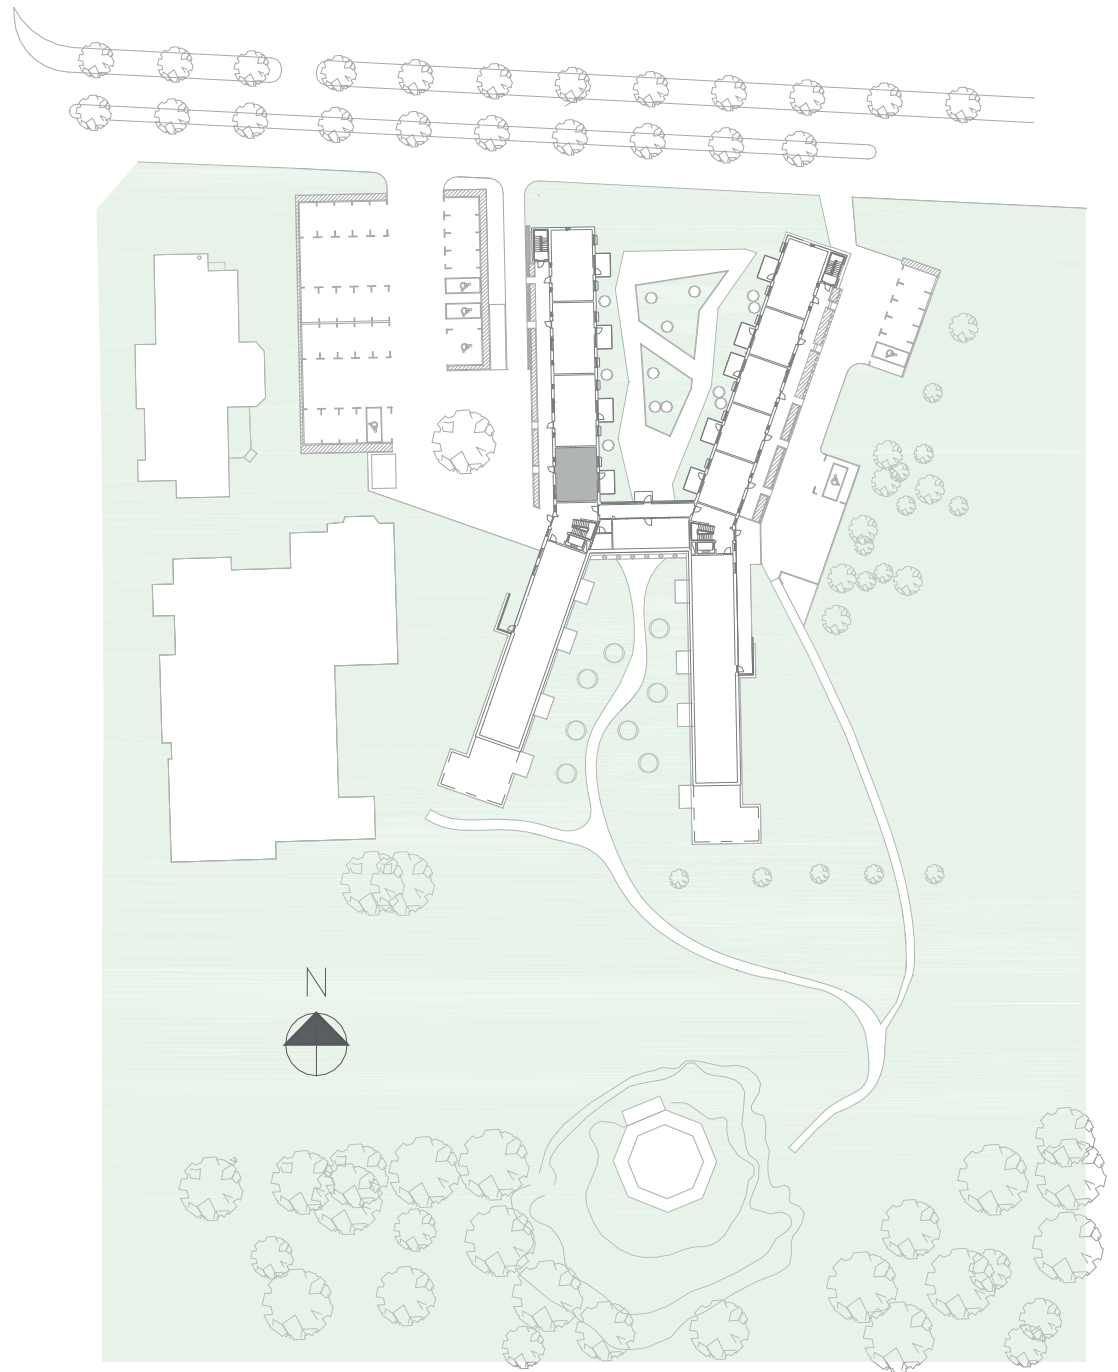

1,5 Rok   44Kvm   Plan 0   Lgh 4202 01004

- TT: Tvättmaskin
- TM: Torktumlare
- G: Garderob
- K/F: Kyl/Frys