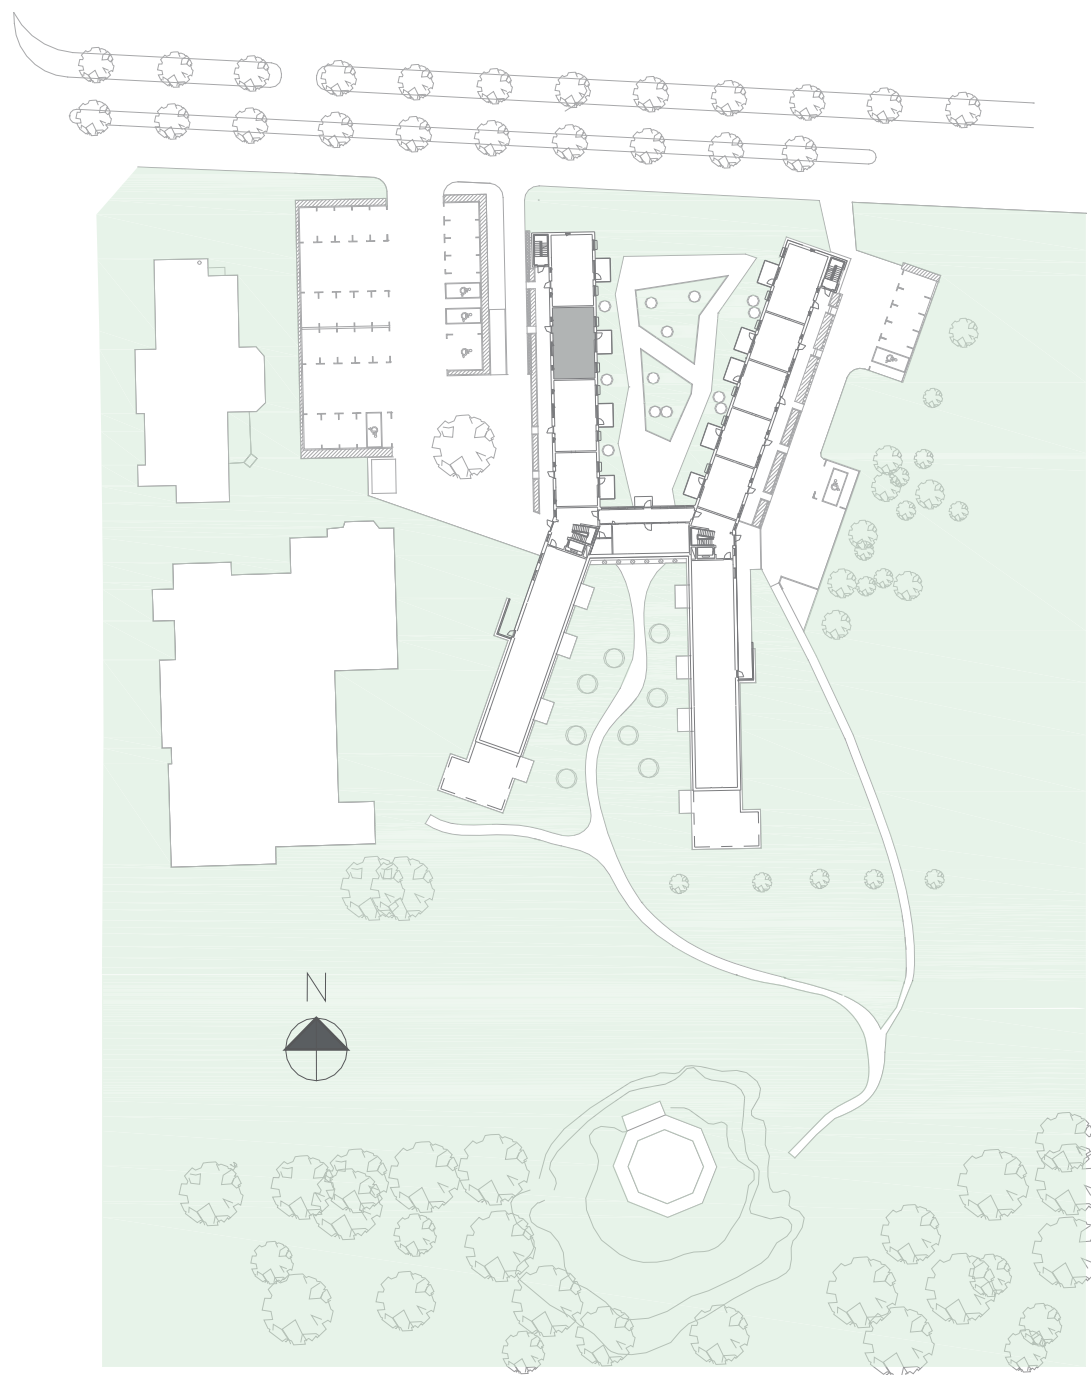

2,5 Rok 58,4 Kvm Plan 0 Lgh 4202 01001

TT: Tvättmaskin
 TM: Torktumlare
 G: Garderob
 K/F: Kyl/Frys

2,5 Rok 58,4 Kvm Plan 0 Lgh 4202 1002

TT: Tvättmaskin
 TM: Torktumlare
 G: Garderob
 K/F: Kyl/Frys

2,5 Rok 58,4 Kvm Plan 0 Lgh 4202 01003