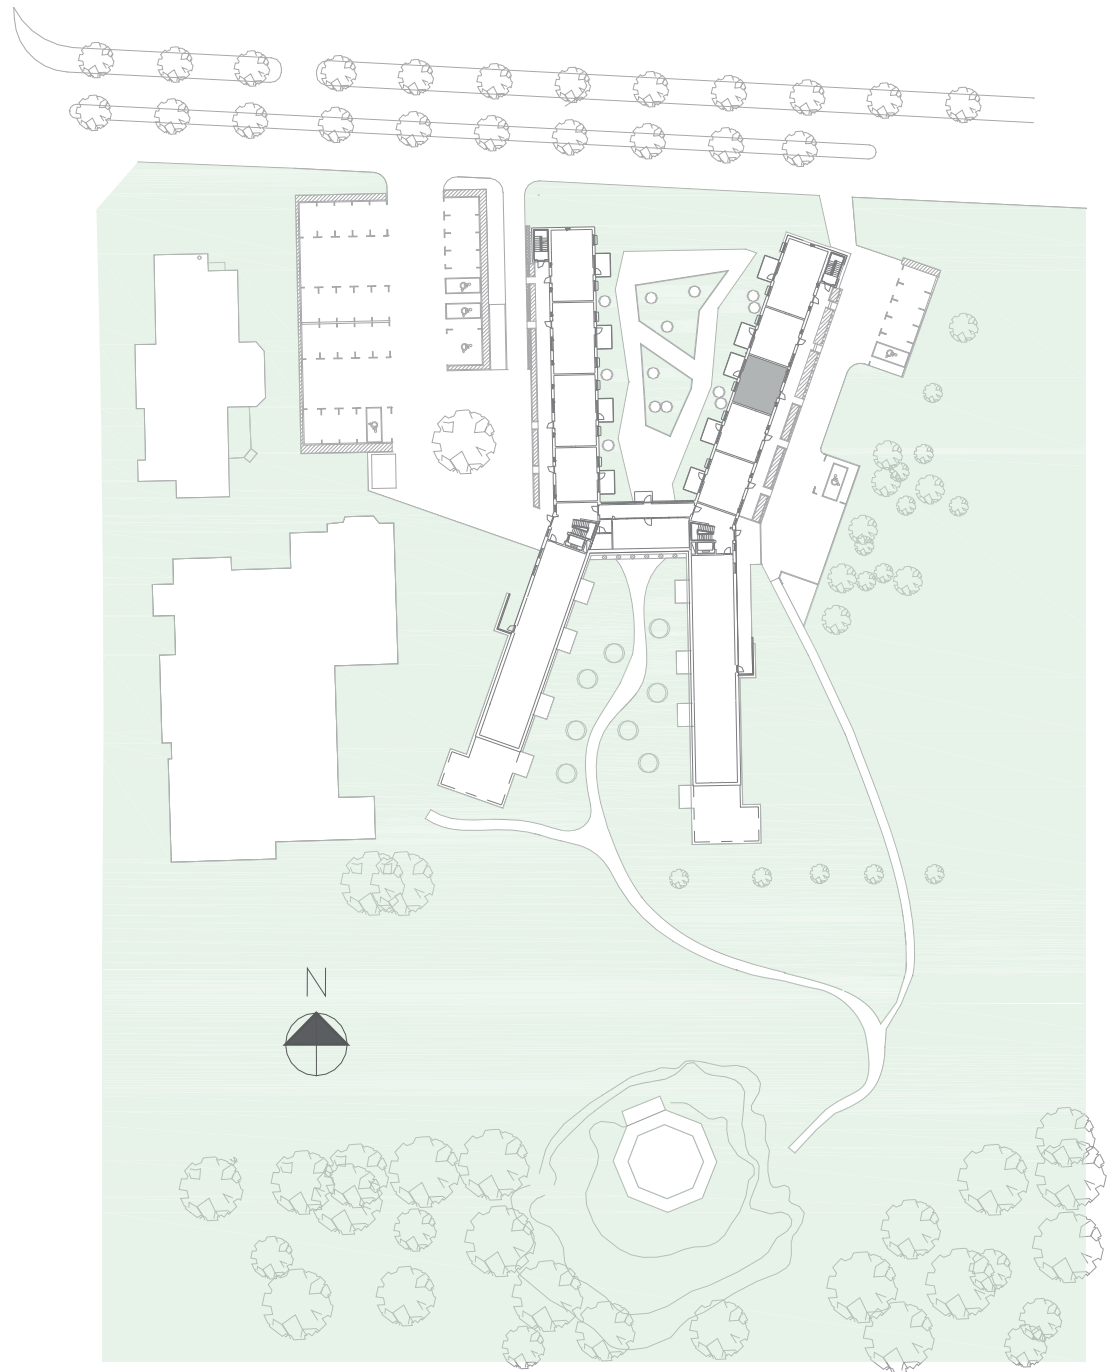

1,5 Rok 44Kvm Plan 0 Lgh 4202 02028

TT: Tvättmaskin
 TM: Torktumlare
 G: Garderob
 K/F: Kyl/Frys

1,5 Rok 40,3 Kvm Plan 0 Lgh 4202 02027

- TT: Tvättmaskin
- TM: Torktumlare
- G: Garderob
- K/F: Kyl/Frys

1,5 Rok 40,3 Kvm Plan 0 Lgh 4202 02026