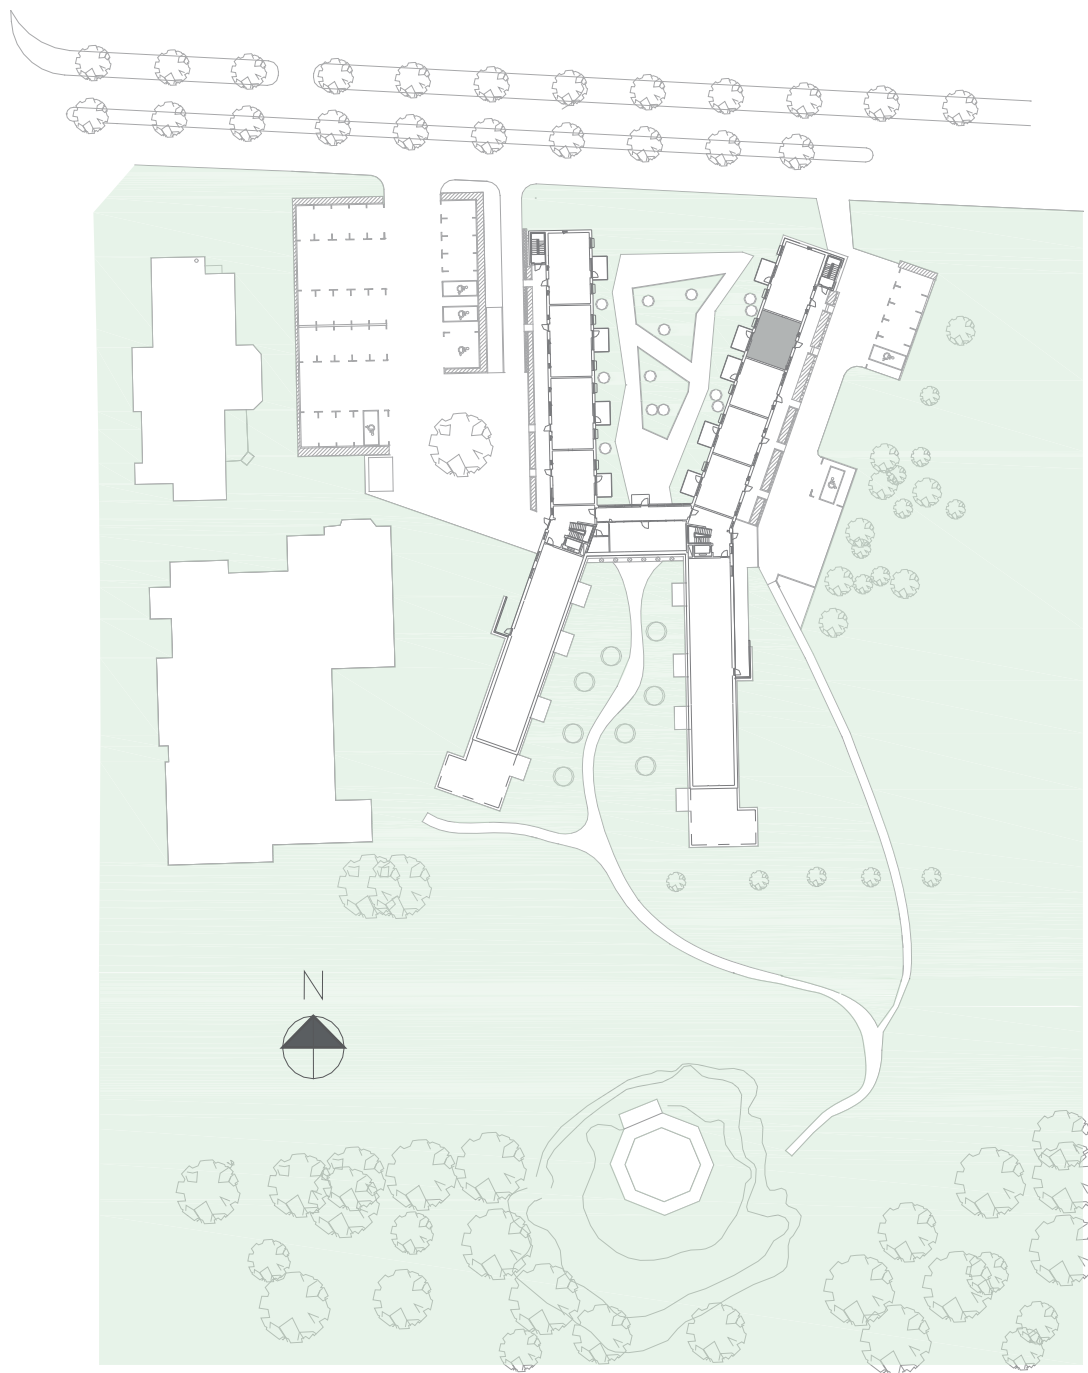

1,5 Rok 40,3 Kvm Plan 0 Lgh 4202 02026

TT: Tvättmaskin
TM: Torktumlare
G: Garderob
K/F: Kyl/Frys