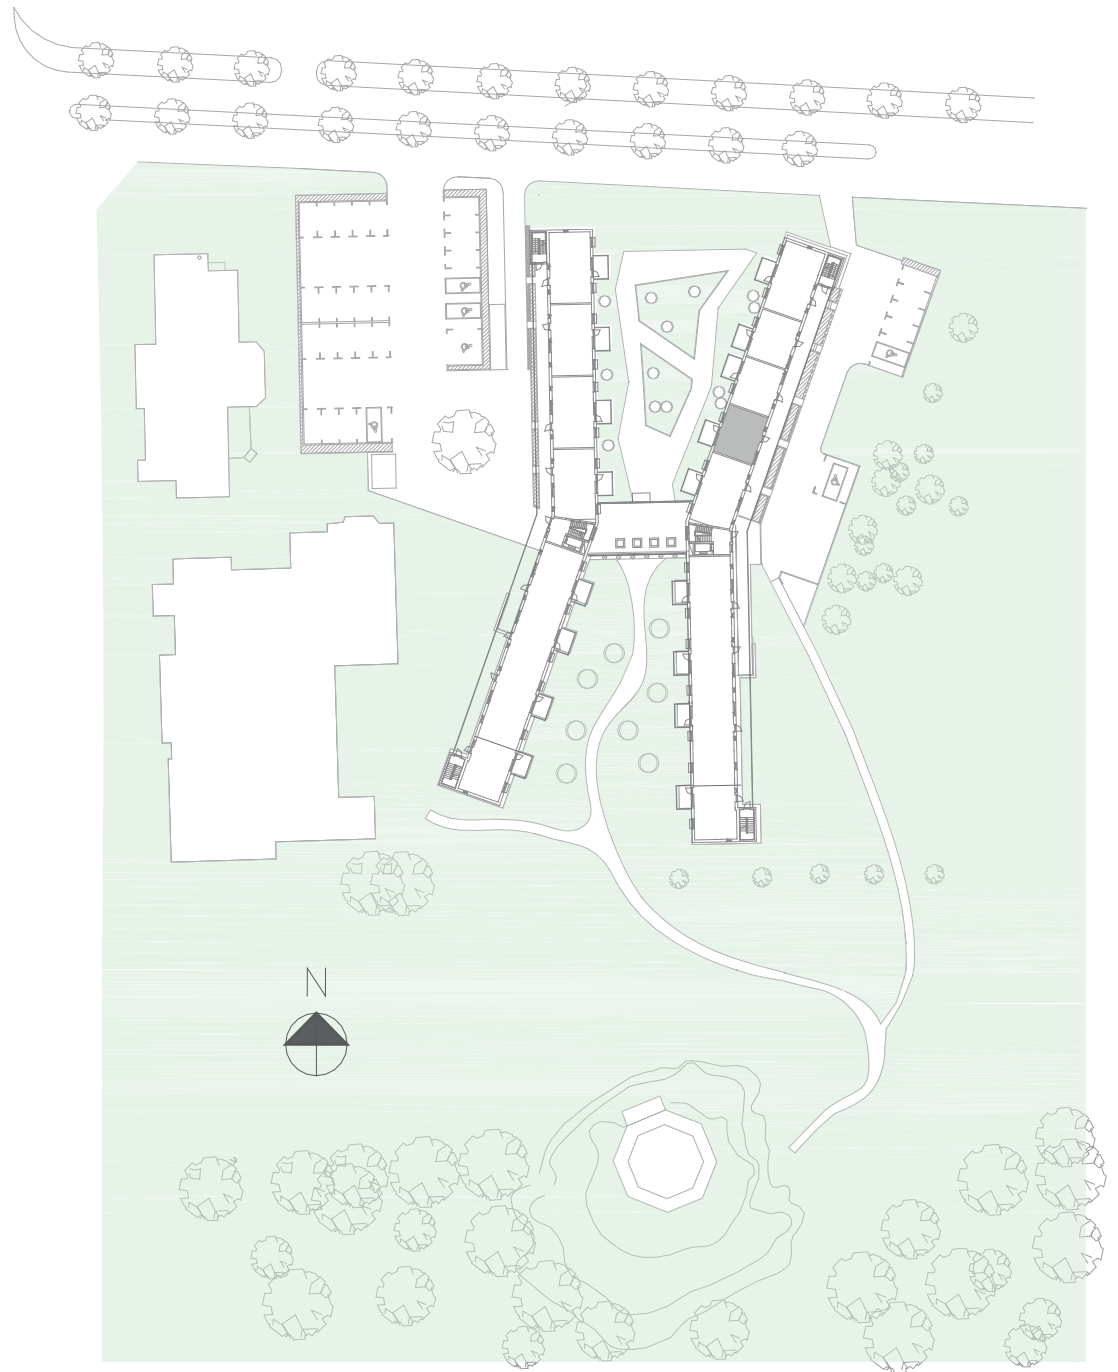

1,5 Rok   44Kvm   Plan 0   Lgh 4202 02028

TT: Tvättmaskin
TM: Torktumlare
G: Garderob
K/F: Kyl/Frys