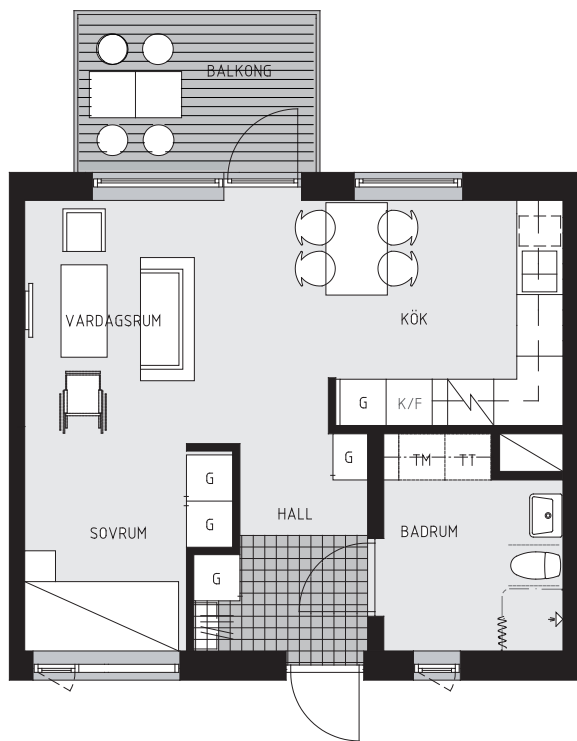

2,5 Rok 58,4 Kvm Plan 0 Lgh 4202 01001

TT: Tvättmaskin
 TM: Torktumlare
 G: Garderob
 K/F: Kyl/Frys

2,5 Rok 58,4 Kvm Plan 0 Lgh 4202 1002

TT: Tvättmaskin
 TM: Torktumlare
 G: Garderob
 K/F: Kyl/Frys

2,5 Rok 58,4 Kvm Plan 0 Lgh 4202 01003

TT: Tvättmaskin
 TM: Torktumlare
 G: Garderob
 K/F: Kyl/Frys

1,5 Rok 44Kvm Plan 0 Lgh 4202 01004

- TT: Tvättmaskin
- TM: Torktumlare
- G: Garderob
- K/F: Kyl/Frys

1,5 Rok 44Kvm Plan 0 Lgh 4202 02029

TT: Tvättmaskin
 TM: Torktumlare
 G: Garderob
 K/F: Kyl/Frys

1,5 Rok 44Kvm Plan 0 Lgh 4202 02028

TT: Tvättmaskin
 TM: Torktumlare
 G: Garderob
 K/F: Kyl/Frys

1,5 Rok 40,3 Kvm Plan 0 Lgh 4202 02027

- TT: Tvättmaskin
- TM: Torktumlare
- G: Garderob
- K/F: Kyl/Frys

1,5 Rok 40,3 Kvm Plan 0 Lgh 4202 02026

TT: Tvättmaskin
 TM: Torktumlare
 G: Garderob
 K/F: Kyl/Frys

2,5 Rok 58,4 Kvm Plan 0 Lgh 4202 02025

TT: Tvättmaskin
 TM: Torktumlare
 G: Garderob
 K/F: Kyl/Frys